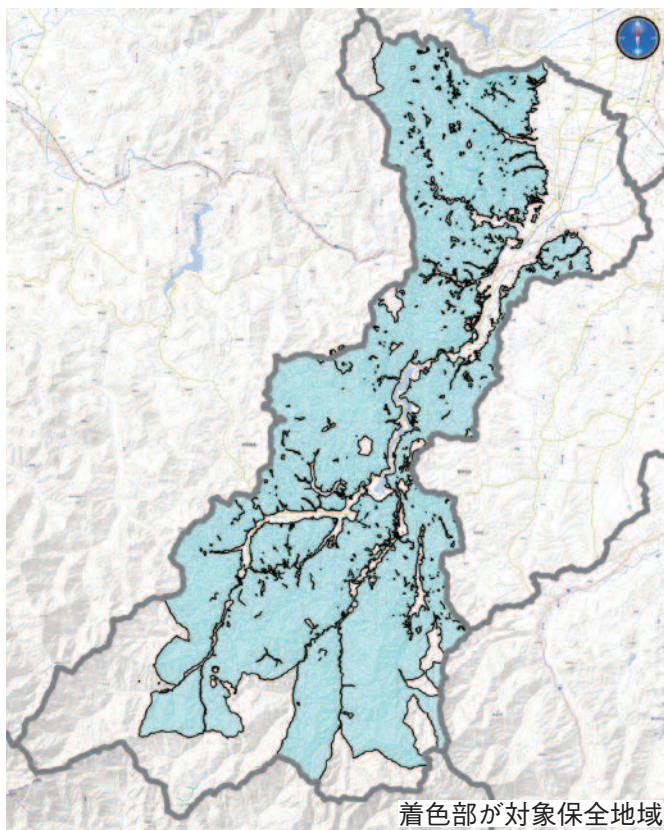

第19回町民スポーツフェスティバル

今年は「町民スポーツフェスティバル」開催の年です。4年に1度、夏のオリンピックの年に開催している同フェスティバルは、スポーツに親しみ、人々との交流や健康づくりを推進する町最大のスポーツの祭典です。

Date & Place

- ・開催日／7月24日(日)
- ・会場／町民スポーツ公園
  (飯豊中学校グラウンド)

Program

- ・日程
- 入場行進 8:20
- 競技開始 9:00
- 競技終了 11:50
- 閉会式 12:00

More Information

- ・問合せ先／町社会教育課 ☎72-3111

Time Schedule

時間	種目	種別
9:00	夫婦(めおと)道	チーム対抗
9:15	グラウンドゴルフリレー	チーム対抗
9:30	チーム輪〜区	チーム対抗
9:45	宝探し	就学前の児童
10:00	まり入れ競争	チーム対抗
10:25	綱引き競争	チーム対抗
11:00	バランス井桁ボールリレー	チーム対抗
11:15	女子リレー	チーム対抗
11:30	男子リレー	チーム対抗
11:45	キララ☆体験	オープン

飯豊町水資源保全地域指定

着色部が対象保全地域

山形県水資源保全条例に基づき、6月10日に「飯豊町水資源保全地域」が指定されました

◆水資源保全地域とは

公共のために使用される水(水道水、農業・林業など)の取水地点とその周辺区域は、水資源を保全するために適正な土地利用を図る必要があります。そのため、条例に基づき知事が「水資源保全地域」を指定します(国有林は除く)。

◆届出について

水資源保全地域内で土地取引や開発行為を行うおとす場合は、事前に届け出が必要です。

◆問合せ先

◆水資源保全条例に関すること

県環境エネルギー部

環境企画課企画調整担当

☎023-630-3161

◆届出に関すること

置賜総合支庁環境課

☎0238-26-6033

◆水資源保全地域に関すること

役場総務企画課総合政策室

☎87-0521