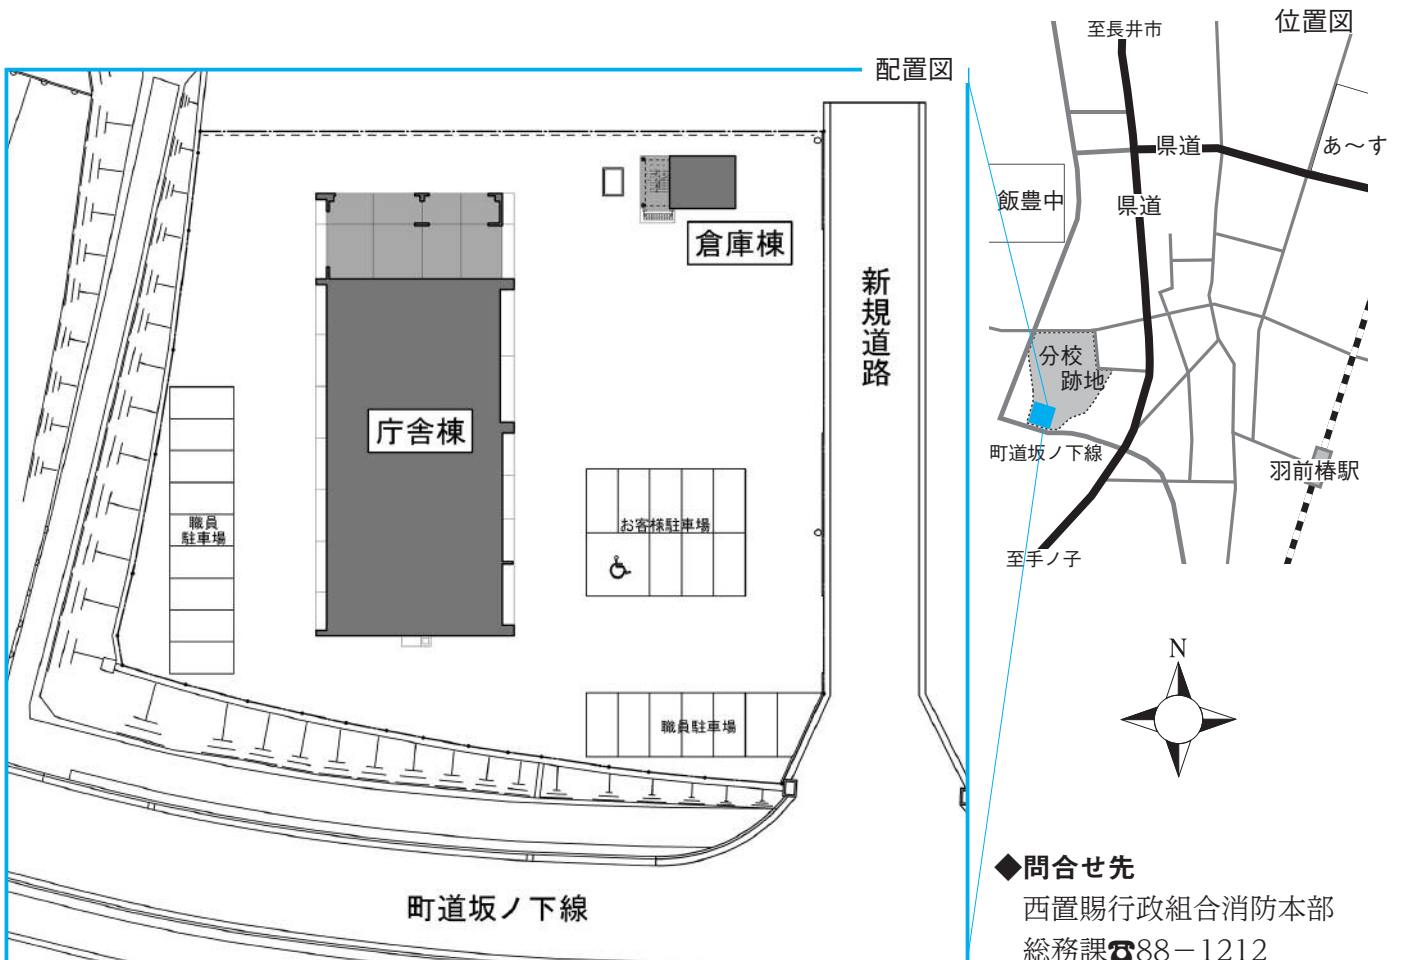

飯豊分署建設工事開始

現在の消防署飯豊分署

西置賜行政組合消防署飯豊分署は、昭和48年12月に萩生の現在地に建設されたから、既に42年が経過しており、庁舎や設備の老朽化で機能が低下しています。さらに、国の耐震基準も満たしていない状態です。また、平成23年3月11日発生

完成予想図

の地震による震災を機に、消防や防災施設の重要性が改めて認識されました。

その結果、平成28年度の完成をめざして、飯豊分署を新しく建設することになりました。

これまでの取り組み

消防署飯豊分署の整備について検討を進めてきたところですが、地域の皆さまのご理解とご協力をいただきながら、新しい飯豊分署の設計の基礎となる基本構想の策定に取り組みしました。平成27年度は、基本構想を反映しての基本設計や実施設計、および各種手続きを行いました。

今後の予定

平成28年度には、樁の旧置賜農業高校飯豊分校グラウンドの南西部に、敷地面積2,499㎡で、飯豊産木材を多用した鉄骨造2階建ての分署庁舎棟（延床面積685・44㎡）と倉庫棟（延床面積55・48㎡）を整備します。平成29年3月には、新庁舎で業務を開始できるように整備を進めていきます。