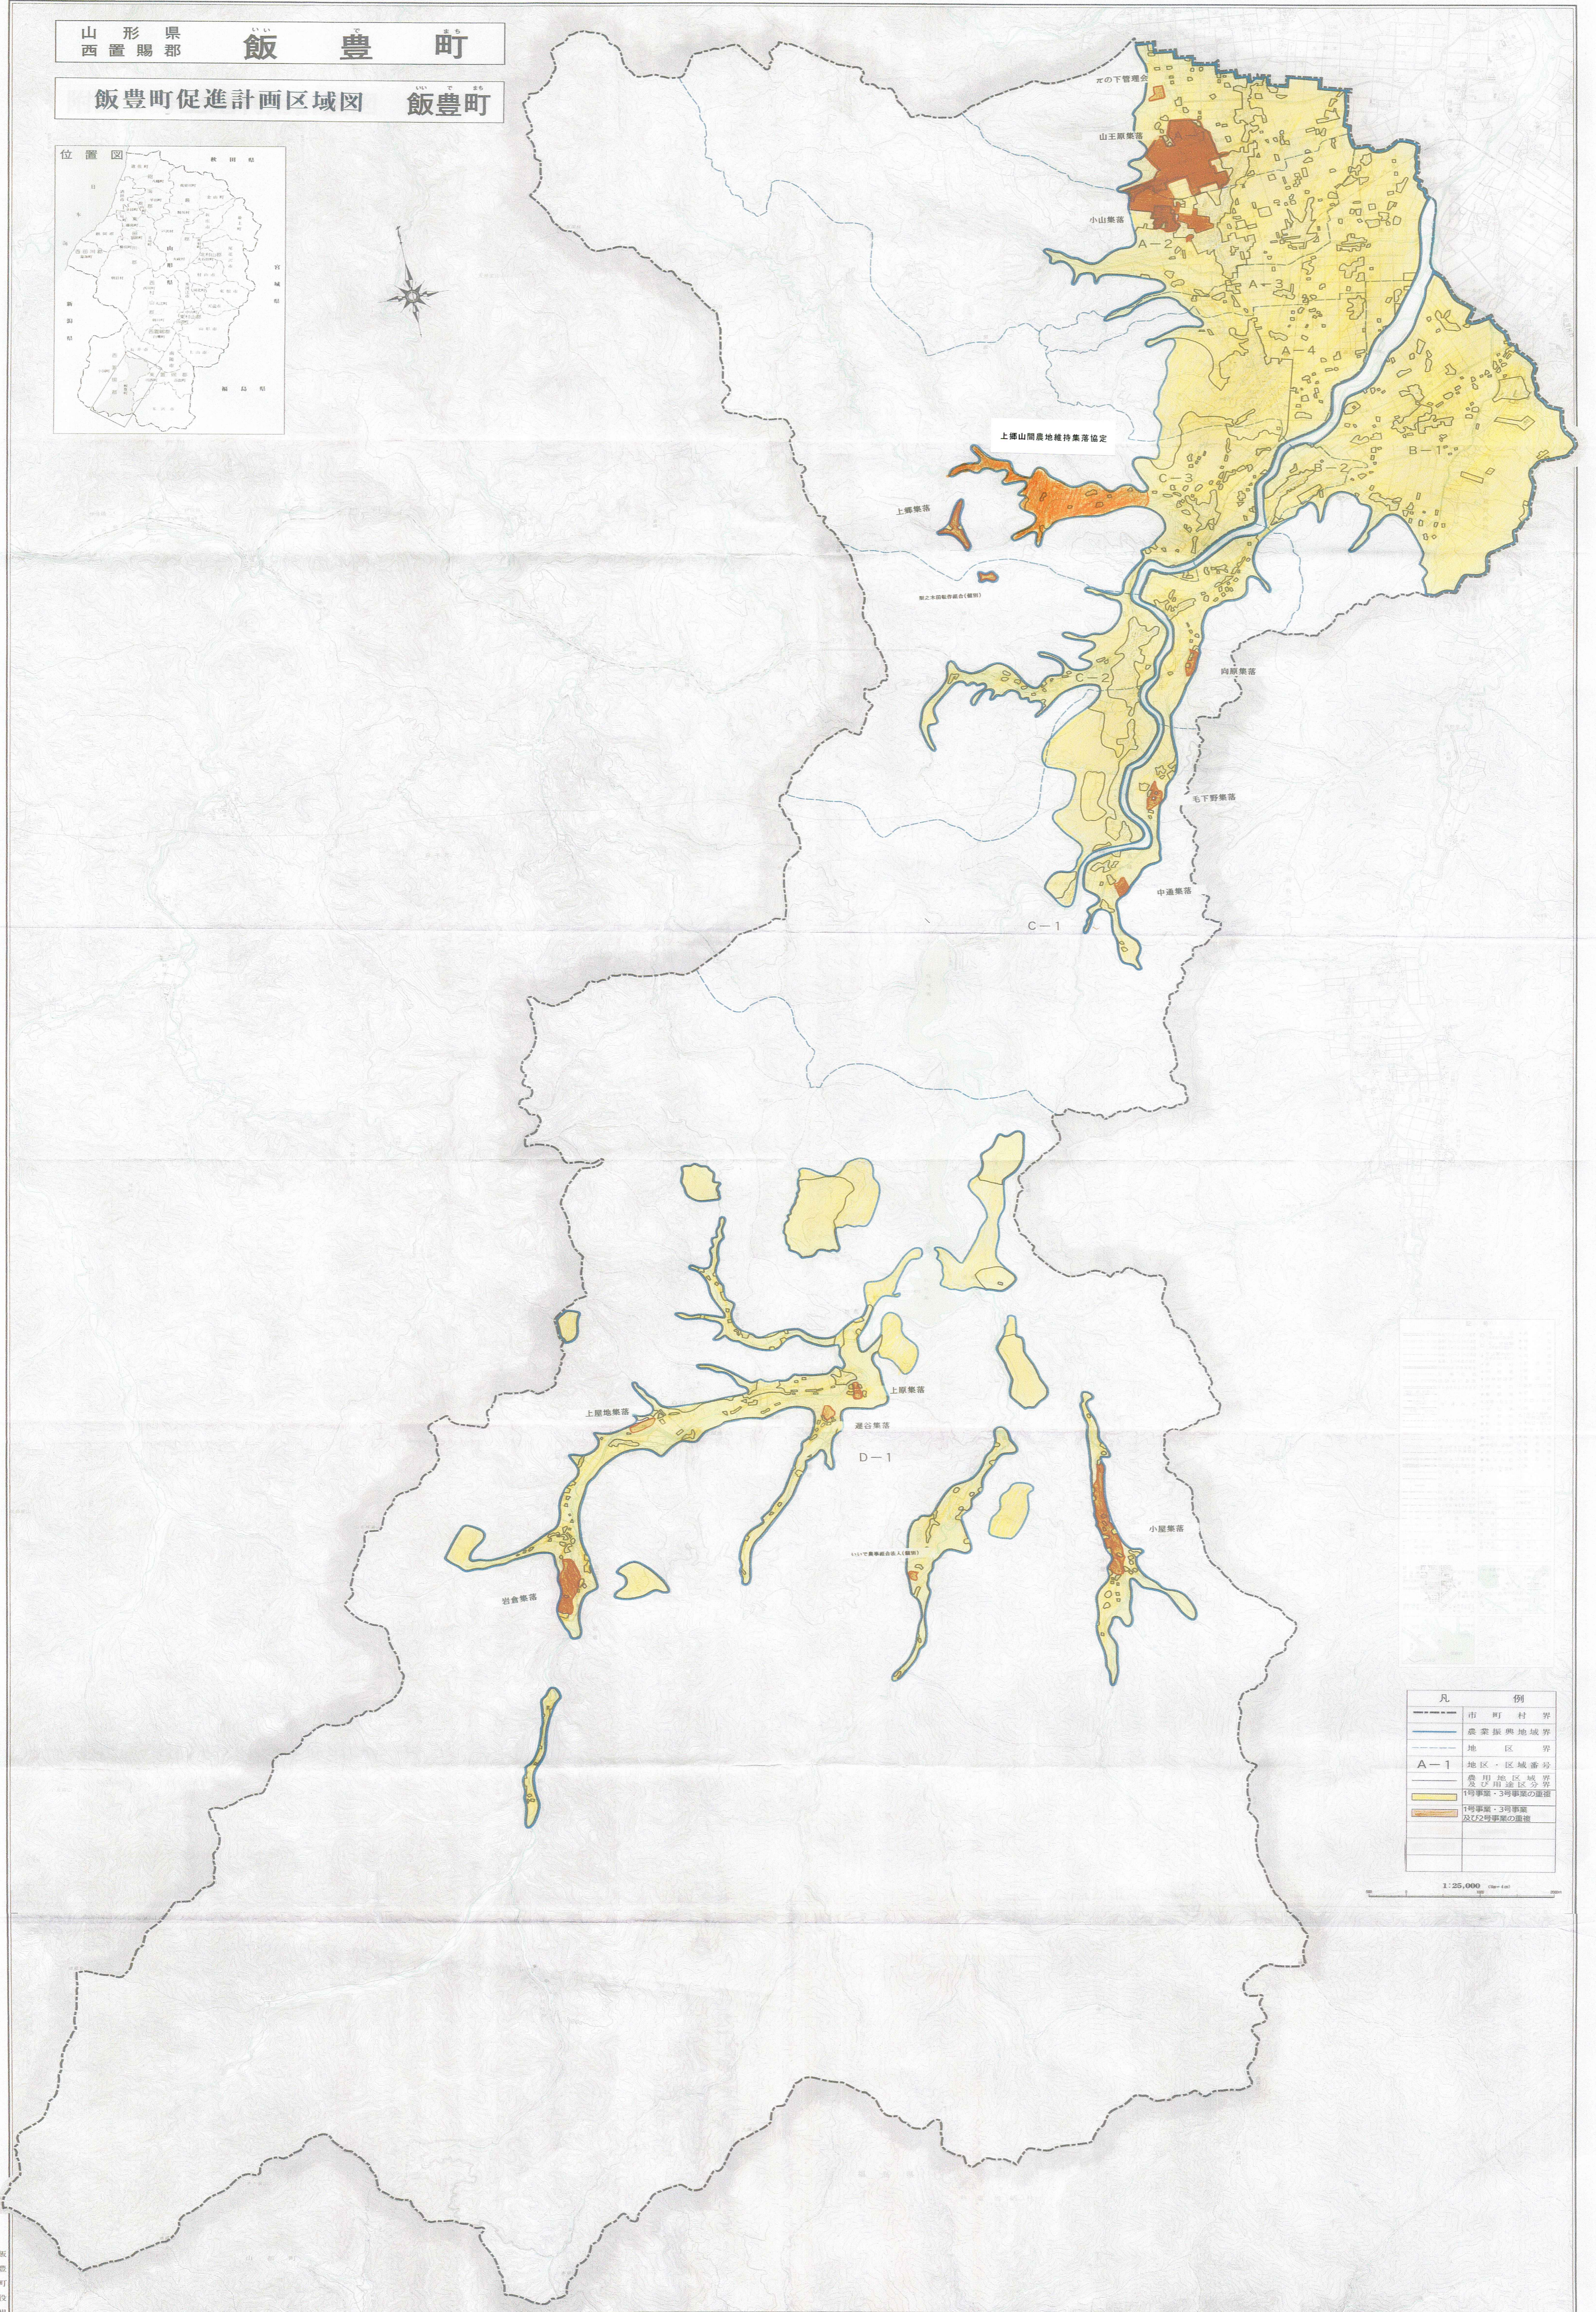

山形県 飯豊町
西置賜郡

飯豊町促進計画区域図 飯豊町

備考

1. 本図は、飯豊町促進計画に基づき作成されたものである。
2. 本図は、飯豊町促進計画に基づき作成されたものである。
3. 本図は、飯豊町促進計画に基づき作成されたものである。
4. 本図は、飯豊町促進計画に基づき作成されたものである。
5. 本図は、飯豊町促進計画に基づき作成されたものである。
6. 本図は、飯豊町促進計画に基づき作成されたものである。
7. 本図は、飯豊町促進計画に基づき作成されたものである。
8. 本図は、飯豊町促進計画に基づき作成されたものである。
9. 本図は、飯豊町促進計画に基づき作成されたものである。
10. 本図は、飯豊町促進計画に基づき作成されたものである。

凡 例

市 町 村 界	市 町 村 界
農業振興地域界	農業振興地域界
地区 界	地区 界
A-1 地区・区域番号	A-1 地区・区域番号
農用地区域界及び用途区分界	農用地区域界及び用途区分界
1号事業・3号事業の重畳	1号事業・3号事業の重畳
1号事業・3号事業及び2号事業の重畳	1号事業・3号事業及び2号事業の重畳

1:25,000